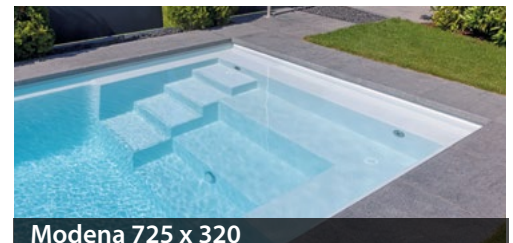

Rollladenschacht „Integra 2-13“

Dieser Rollladenschacht ermöglicht einen hohen Wasserspiegel bis ca. 5 cm unter dem Randstein. Die Abdeckung ist ideal als Sitz-/Liegebank nutzbar.

Farbe „Papyrus“

So harmonisch fügt sich das Ancona in jedes „Outdoor-Wohnzimmer“ ein und bildet eine Einheit mit der umliegenden Gestaltung.

Modena 725 x 320

Hier findet jedes Familienmitglied seinen Lieblingsplatz. Breite Sitz- und Liegeflächen laden zum Relaxen ein.

Farbe „Papyrus“

Pools in dieser Farbe sind besonders pflegeleicht, das Wasser strahlt kräftig Blau und frisch.