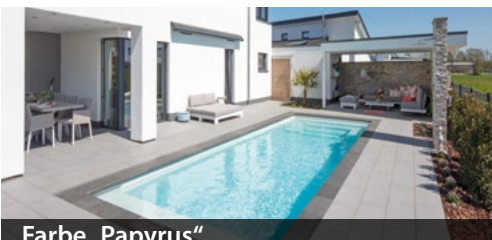

Rollladenschacht „Integra 2-13“

Dieser Rollladenschacht ermöglicht einen hohen Wasserspiegel bis ca. 5 cm unter dem Randstein. Die Abdeckung ist ideal als Sitz-/Liegebank nutzbar.

Farbe „Papyrus“

So harmonisch fügt sich das Ancona in jedes „Outdoor-Wohnzimmer“ ein und bildet eine Einheit mit der umliegenden Gestaltung.

Modena 725 x 320

Hier findet jedes Familienmitglied seinen Lieblingsplatz. Breite Sitz- und Liegeflächen laden zum Relaxen ein.

Farbe „Papyrus“

Pools in dieser Farbe sind besonders pflegeleicht, das Wasser strahlt kräftig Blau und frisch.