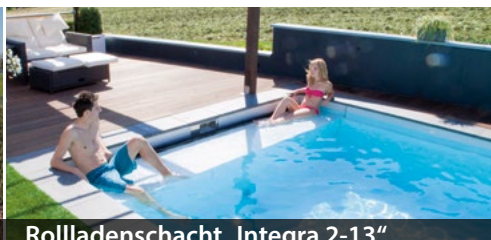

Rollladenschacht „Integra 2-13“

Dieser Rollladenschacht ermöglicht einen hohen Wasserspiegel bis ca. 5 cm unter dem Randstein. Die Abdeckung ist ideal als Sitz-/Liegebank nutzbar.

Farbe „Papyrus“

So harmonisch fügt sich das Ancona in jedes „Outdoor-Wohnzimmer“ ein und bildet eine Einheit mit der umliegenden Gestaltung.

Modena „STYLE“ 725 x 320 x 150 cm

- 6-stufige Treppenanlage mit rutschhemmend profilierter Oberfläche, breite Einstiegs-, Sitz- und Liegestufen
- 3-seitige Rollladensicherheitskante
- Boden in Sandwichbauweise, Isolierung 3 cm
- Wände einschalig mit Stabilisierungsstreben
- Integra 2-13 und Abdeckung aus PVC Grau

Modena 725 x 320

Hier findet jedes Familienmitglied seinen Lieblingsplatz. Breite Sitz- und Liegeflächen laden zum Relaxen ein.

Farbe „Papyrus“

Pools in dieser Farbe sind besonders pflegeleicht, das Wasser strahlt kräftig Blau und frisch.

Rollladenschacht „Integra 2-13“

Die zusätzliche Flachwassersitzbank lädt zum Relaxen ein. Der Rollladenpanzer verbirgt sich sauber unter der Abdeckung.

Rollladenabdeckung aus PVC Grau

Die Thermosafe-Abdeckung bietet Sicherheit für Mensch und Tier und schützt vor Schmutz und Laub.